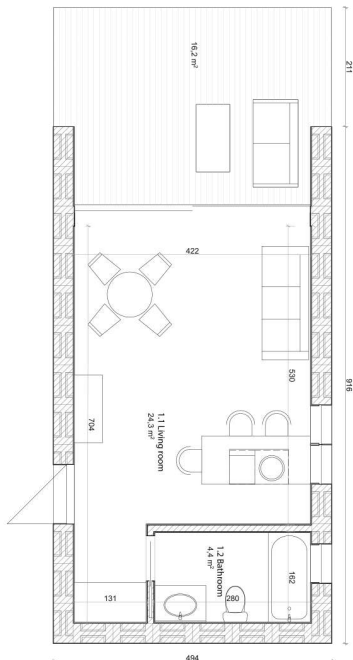

MODULAR 04-1

paquete completo

Lo que **incluye**
el paquete completo:

- 1.1 Paredes estructurales exteriores de 35,2 cm: **372 elementos enteros.**
- 1.2 Paredes estructurales exteriores de 35,2 cm: **31 elementos medios.**
- 1.3 Paredes divisorias: elementos del SYSTEM 3E de 11,5 cm de grosor. Paredes estructurales interiores de 11,5 cm: **51 elementos.**
- 1.4 Dinteles prefabricados en paredes exteriores, de 12 cm de ancho, colocados en paredes de 35,2 cm de grosor.
- 1.5 Puerta de entrada acristalada, coeficiente de transmisión térmica $U = 1.1 \text{ W/m}^2\text{K}$. Marco de acero con junta y umbral de aluminio.
- 1.6 Carpintería de PVC: unidad de 3 vidrios, perfil de 6 cámaras. Color: blanco en ambos lados.
- 1.7 Manual detallado de instalación de paredes con tecnología SYSTEM 3E.

[+ impuestos locales y costes de transporte]

MODULAR 04-1

Área de construcción: 45.1 m²

Área útil: 28,7 m²

Cantidad de elementos: 376

Dimensiones:

1.1 Sala de estar: 24.3 m²

1.2 Baño: 4.4 m²