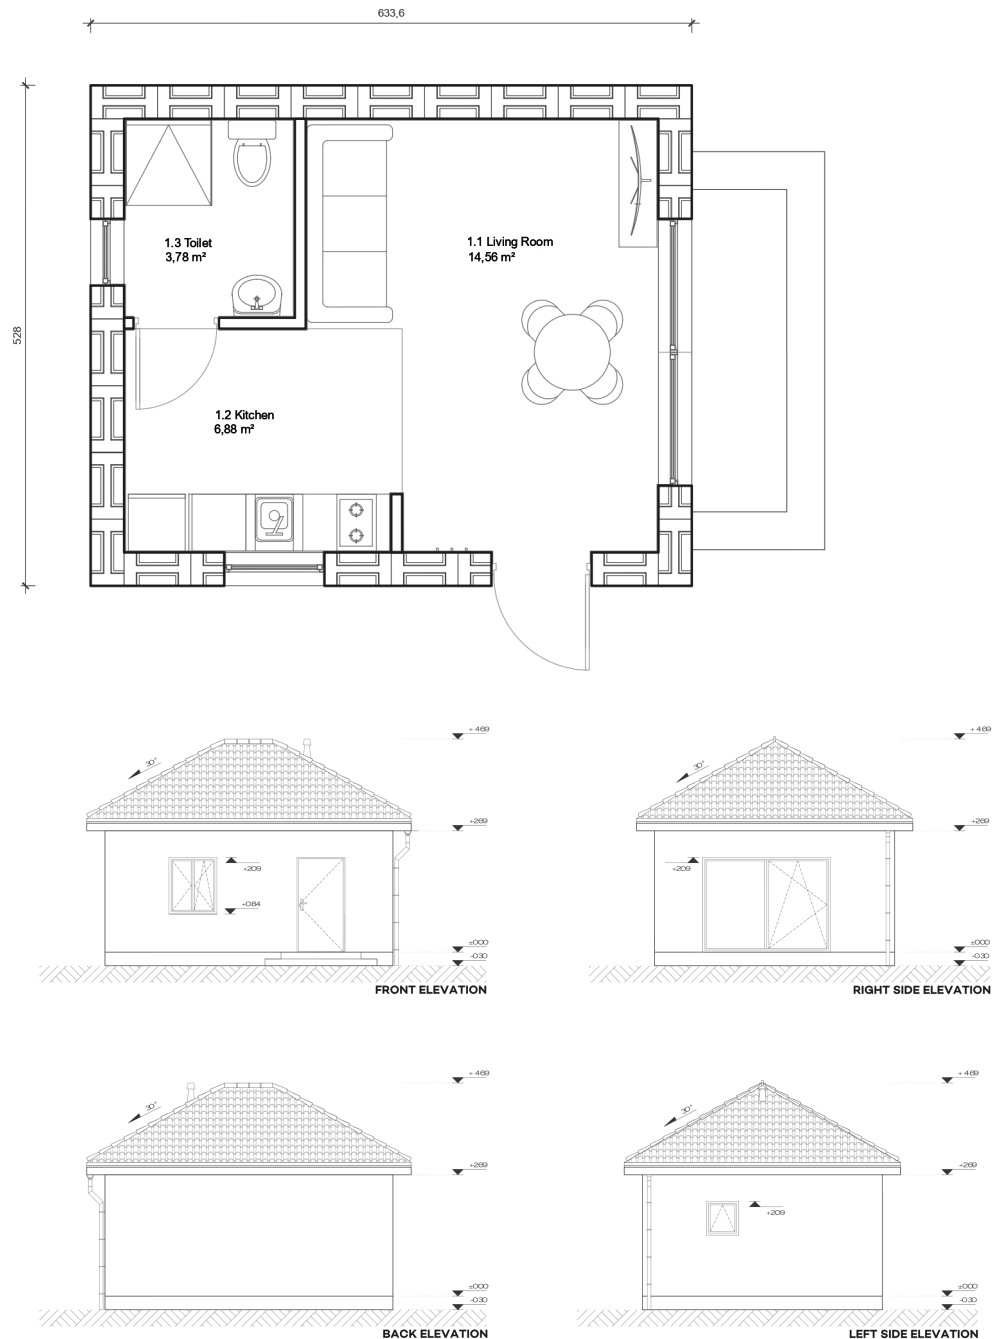

MODULAR

by SYSTEM 3E

SYSTEM 3E S.A.
Rondo ONZ 1
00-124 Varsovia

KRS: 0000796932
NIP: 5252796952
REGON: 383992453

contact@system3e.com
+48 533 344 918
www.system3e.com