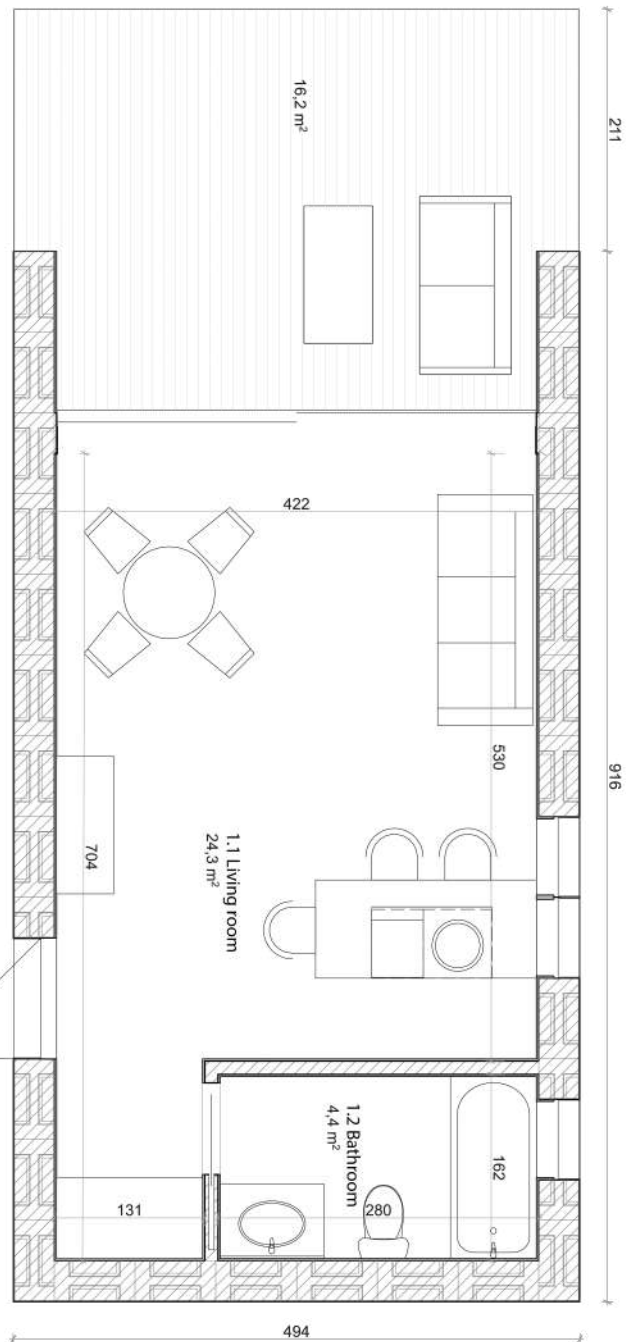

MODULAR by SYSTEM 3E

SYSTEM 3E S.A.
Rondo ONZ 1
00-124 Warsaw

KRS: 0000796932
NIP: 5252796952
REGON: 383992453

contact@system3e.com
+48 533 344 918
www.system3e.com