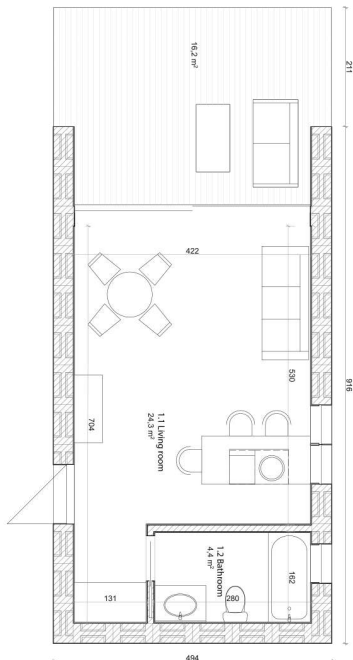

MODULAR 04-1

paquete básico

Lo que **incluye**
el paquete básico:

- 1.1 Paredes estructurales exteriores de 35,2 cm: **372 elementos enteros.**
- 1.2 Paredes estructurales exteriores de 35,2 cm: **31 elementos medios.**
- 1.3 Paredes divisorias: elementos del SYSTEM 3E de 11,5 cm de grosor. Paredes estructurales interiores de 11,5 cm: **51 elementos.**
- 1.4 Manual detallado de instalación de paredes con tecnología SYSTEM 3E.

contact@system3e.com
+48 533 344 918
www.system3e.com

MODULAR 04-1

Área de construcción: 45.1 m²

Área útil: 28,7 m²

Cantidad de elementos: 376

Dimensiones:

1.1 Sala de estar: 24.3 m²

1.2 Baño: 4.4 m²