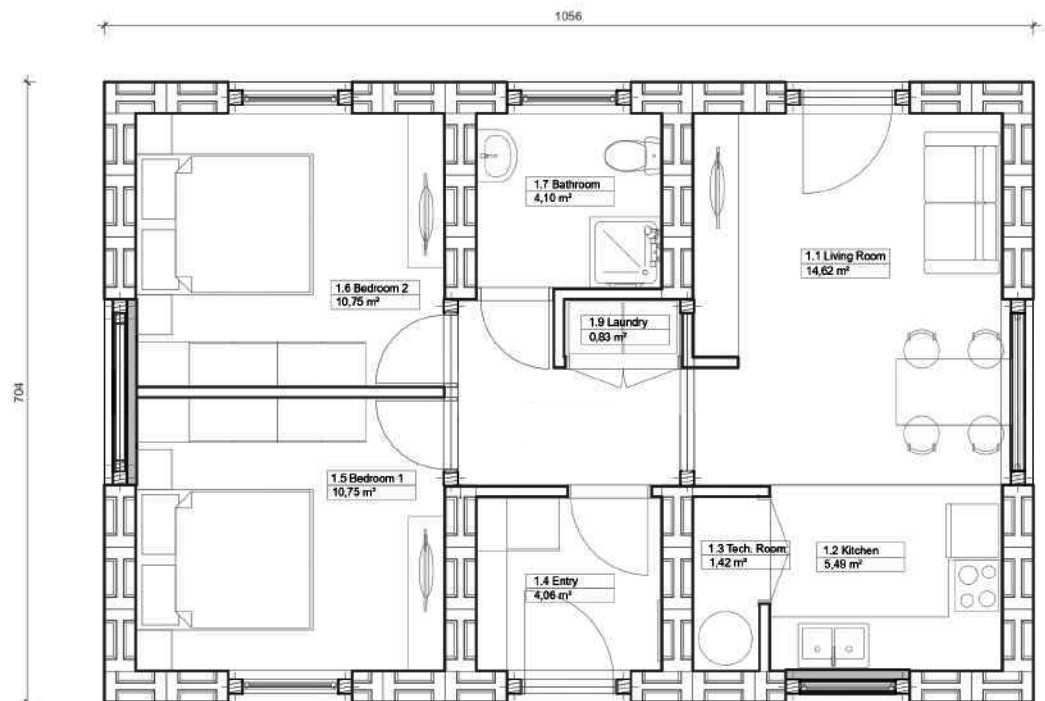

contact@system3e.com
+48 533 344 918
www.system3e.com

MODULAR 01

Área de construcción: 74,59 m²

Área útil: 56,38 m²

Cantidad de elementos: 576

Dimensiones:

1.1 Sala de estar: 14,62 m²

1.2 Cocina : 5,49 m²

1.3 Sala técnica: 1,42 m²

1.4 Entrada: 4,06 m²

1.5 Dormitorio 1: 10,57 m²

1.6 Dormitorio 2: 10,57 m²

1.7 Baño: 4,10 m²

1.8 Recibidor: 4,36 m²

1.9 Lavandería: 0,83 m²

¡HAZ SU PEDIDO AQUÍ!